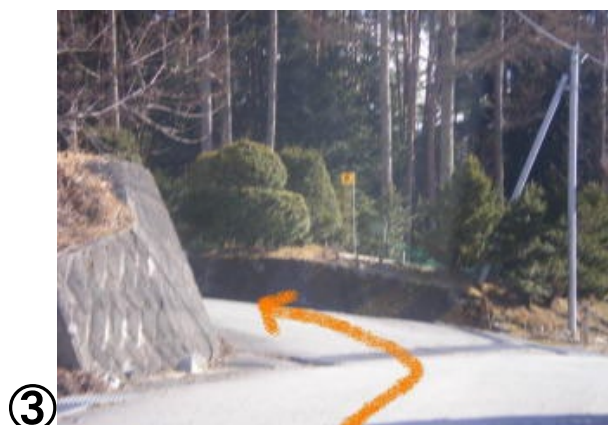

○飯田・園原方面から来られる方

① 153号線寒原トンネルを抜けて、信号「浪合」を手前の道を左折します。

② 30m程上った最初のT字路を左折します。

③ 道なりに200mほど行ったT字路を左折します。マレットゴルフ場の角を曲がります。看板「トンキラ農園」までは行きません。

④ 上って行くと左前方になみあい遊楽館が見えます。

○愛知・足助・治部坂方面から来られる方

① 153号線の信号「浪合」

をそのまま進みます。

② 50m進むと右折道が

あり、右折します。

③ 上がるとすぐに、T字路

があるため左折します。

④ 道なりに100m

進む。すすむとT字路がある

ため左折します。

看板「トンキラ農園」までは行きません。

⑤ 道沿いに進むと左側に

遊楽館があります。