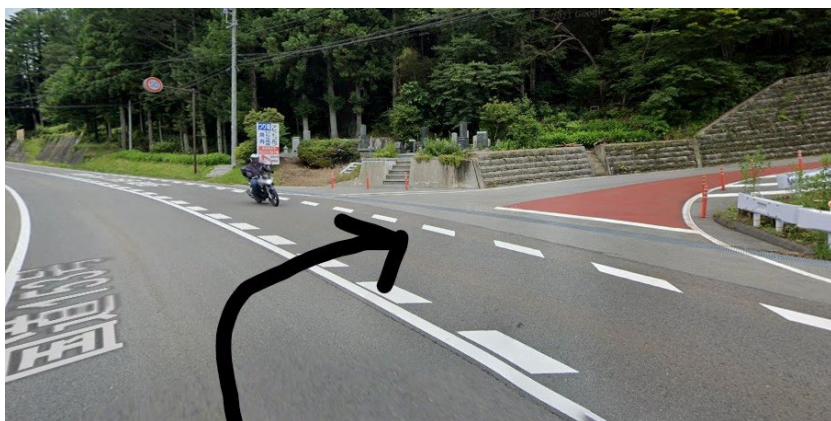

② 50m進むと右折道が

あり、右折します。

③ 上がるとすぐに、T字路

があるため左折します。