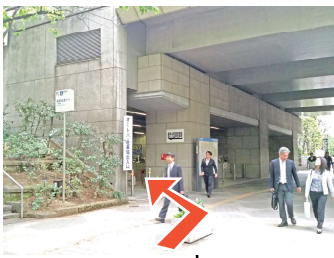

関東 集合解散 地図

⑧ 地上へ出ます。

⑨ 橋の下を左へ

⑩ 広場へ到着

⑦ 集合場所最寄りコンビニ

⑥ 平日は動く歩道が動いています

⑤ 動く歩道方面へ

④ イベントコーナーを横目に進む

③ 「動く歩道」や「工学院大学」を指す

② 広場へ出たら時計回りに進む

① 新宿西口から京王線方面へ

都庁大型車駐車場

地下鉄大江戸線
都庁前駅で出口

↑至新宿公園