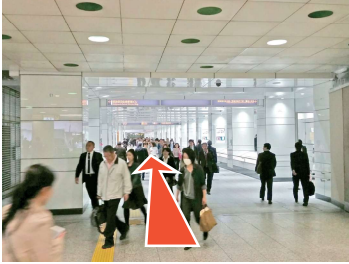

関東 集合解散 地図

⑧ 地上へ出ます。

⑨ 橋の下を左へ

⑩ 広場へ到着

⑦ 集合場所最寄りコンビニ

⑥ 平日は動く歩道が動いています

⑤ 動く歩道方面へ

④ イベントコーナーを横目に進む

③ 「動く歩道」や「工学院大学」を指す

② 広場へ出たら時計回りに進む

① 新宿西口から京王線方面へ

都庁大型車駐車場

地下鉄大江戸線
都庁前駅で出口

↑至新宿公園