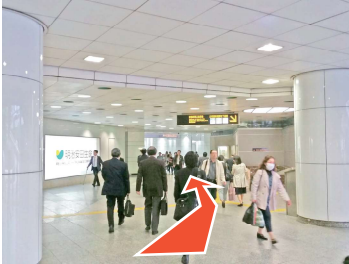

関東 集合解散 地図

⑧ 地上へ出ます。

⑨ 橋の下を左へ

⑩ 広場へ到着

⑦ 集合場所最寄りコンビニ

⑥ 平日は動く歩道が動いています

⑤ 動く歩道方面へ

④ イベントコーナーを横目に進む

③ 「動く歩道」や「工学院大学」を指す

② 広場へ出たら時計回りに進む

① 新宿西口から京王線方面へ

都庁大型車駐車場

地下鉄大江戸線
都庁前駅で出口

↑至新宿公園