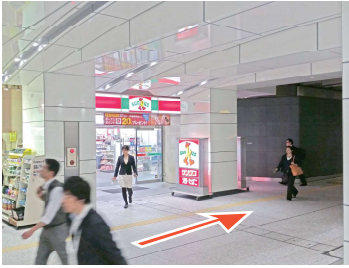

関東 集合解散 地図

⑧ 地上へ出ます。

⑨ 橋の下を左へ

⑩ 広場へ到着

⑦ 集合場所最寄りコンビニ

⑥ 平日は動く歩道が動いています

⑤ 動く歩道方面へ

④ イベントコーナーを横目に進む

③ 「動く歩道」や「工学院大学」を指す

② 広場へ出たら時計回りに進む

① 新宿西口から京王線方面へ

都庁大型車駐車場

地下鉄大江戸線
都庁前駅で出口

↑至新宿公園