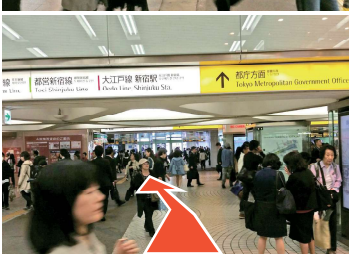

関東 集合解散 地図

⑧ 地上へ出ます。

⑨ 橋の下を左へ

⑩ 広場へ到着

⑦ 集合場所最寄りコンビニ

⑥ 平日は動く歩道が動いています

⑤ 動く歩道方面へ

④ イベントコーナーを横目に進む

③ 「動く歩道」や「工学院大学」を指す

② 広場へ出たら時計回りに進む

① 新宿西口から京王線方面へ

都庁大型車駐車場

地下鉄大江戸線
都庁前駅で出口

↑至新宿公園