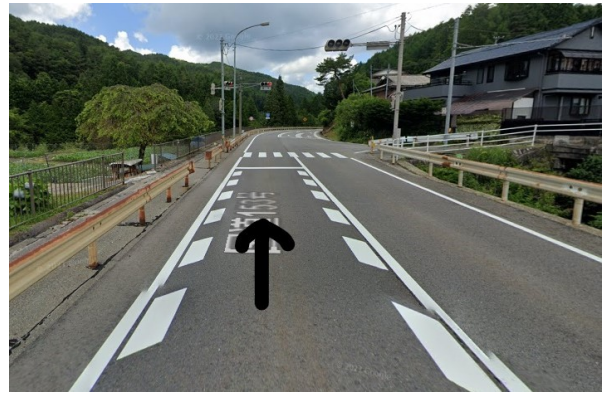

スキーキャンプ 4組 コース

現地 集合・解散について

集合日時	1/2	<p>場所: なみあい遊楽館 (ななつ星キャンプ場 となり) 住所: 〒395-0501 長野県下伊那郡阿智村浪合1564</p> <p>時間: 午前 11時～11時 30 まで</p> <p>当日、検温・記録・署名を済ませた「健康チェックカード」を提出してください。*提出されない場合、参加をお断りさせていただく場合がございます。</p>
解散日時	1/4	<p>場所: なみあい遊楽館 (ななつ星キャンプ場 となり) 住所: 〒395-0501 長野県下伊那郡阿智村浪合1564</p> <p>時間: 午後 13:50</p> <p><解散日の流れ> 13:15 治部坂十割そばにてバス出発 13:40 現地組はなみあい遊楽館へ到着 ※お迎え到着まで職員と一緒に待機します。 遅くなる場合にはご連絡下さい。</p>
緊急時連絡先	0265-47-1028	
地図案内 Google マップ参照	 <p>The map shows the location of NamiAi Yurakukan (marked with a green arrow) in Ajichino, Nagano Prefecture. It includes surrounding roads like National Route 153 and 418, and nearby villages such as Ajichino, Hirayama, and Arimura. Landmarks like Ajichino Ski Resort and various ski resorts are also indicated.</p>	

① 153号線の信号「浪合」

をそのまま進みます。

② 50m進むと右折道が

あり、右折します。

③ 上がるとすぐに、T字路

があるため左折します。

④ 道なりに100m

進む。すすむとT字路がある

ため左折します。

看板「トンキラ農園」までは行きません。

⑤ 道沿いに進むと左側に

遊楽館があります。