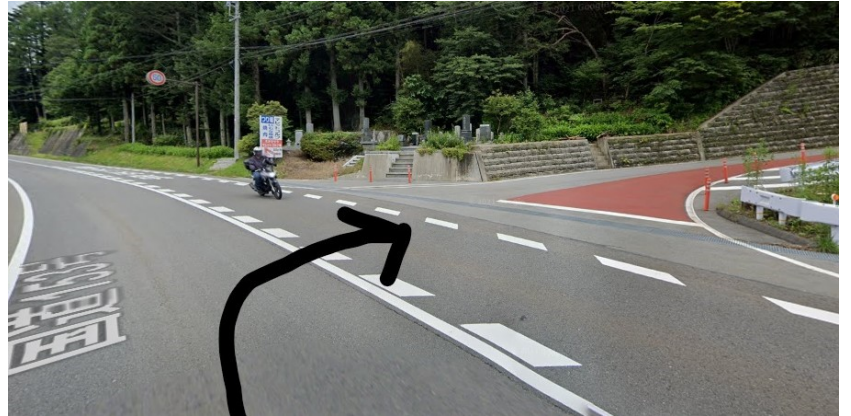

スキーキャンプ 4組 コース

現地 集合・解散について

集合日時	1/2	<p>場所: なみあい遊楽館 (ななつ星キャンプ場 となり) 住所: 〒395-0501 長野県下伊那郡阿智村浪合1564</p> <p>時間: 午前 11時～11時 30 まで</p> <p>当日、検温・記録・署名を済ませた「健康チェックカード」を提出してください。*提出されない場合、参加をお断りさせていただく場合がございます。</p>
解散日時	1/4	<p>場所: なみあい遊楽館 (ななつ星キャンプ場 となり) 住所: 〒395-0501 長野県下伊那郡阿智村浪合1564</p> <p>時間: 午後 13:50</p> <p><解散日の流れ> 13:15 治部坂十割そばにてバス出発 13:40 現地組はなみあい遊楽館へ到着 ※お迎え到着まで職員と一緒に待機します。 遅くなる場合にはご連絡下さい。</p>
緊急時連絡先	0265-47-1028	
地図案内 Google マップ参照	 <p>The map shows the location of NamiAi Yurakukan (marked with a green arrow) in Ajichino, Nagano Prefecture. It includes surrounding roads like National Route 153 and 418, and nearby villages such as Ajichino, Hirayama, and Arimura. Landmarks like Ajichino Ski Resort and various ski resorts are also indicated.</p>	

① 153号線の信号「浪合」

をそのまま進みます。

② 50m進むと右折道が

あり、右折します。

③ 上がるとすぐに、T字路

があるため左折します。

④ 道なりに100m

進む。すすむとT字路がある