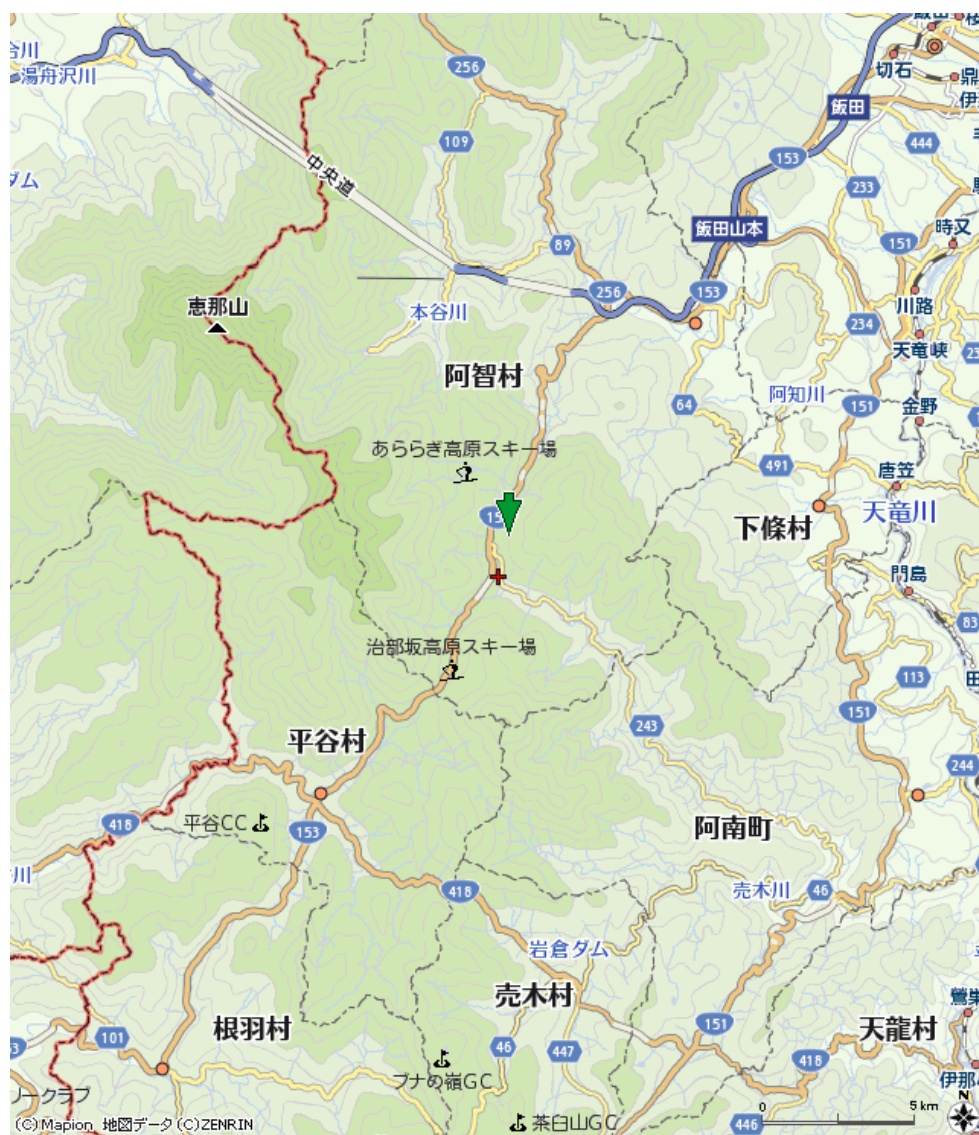

集合解散場所について(現地集合解散の方)

NPO法人なみあい育遊会

○集合・解散

キャンプ	集合	解散
なみあい夏キャンプ	キャンプ開始日 15:00 なみあい遊楽館	キャンプ解散日 10:00 頃 なみあい遊楽館

* 時間に間に合わない場合は、ご連絡ください。0265-49-0709

* お子様の最近の健康状態などで心配な点や薬の持ち込みなど、スタッフが知っておいた方がよいことは、当日スタッフにお申し出ください。なお、あらかじめメモを用意いただき、スタッフにお渡しいただくよう、お願いします。

* 万一、集合するまで、解散した後に事故が発生した場合は各家庭で加入している保険で対応ください。

※現地までは下記の地図をご覧ください。気をつけておこしください。時間に間に合わない際も、連絡をいれていただければ大丈夫ですので、安全運転でおこしください。

○飯田・園原方面から来られる方

① 153号線寒原トンネルを抜けて、信号「浪合」を手前の道を左折します。

② 30m 程上った最初の T 字路を左折します。

③ 道なりに200mほど行った T 字路を左折します。マレットゴルフ場の角を曲がります。看板「トンキラ農園」までは行きません。

④ 上って行くと左前方になみあい遊楽館が見えます。

○愛知・足助・治部坂方面から来られる方

①153号線の信号「浪合」を左折します。

②10mほど行ったところを左折します。青い看板が目印です。

③15mほど行ったところでT字路を右折します。

④道なりに200mほど行ったT字路を左折します。マレットゴルフ場の角を曲がります。看板「トンキラ農園」までは行きません。

⑤上って行くと左前方になみあい遊楽館が見えます。